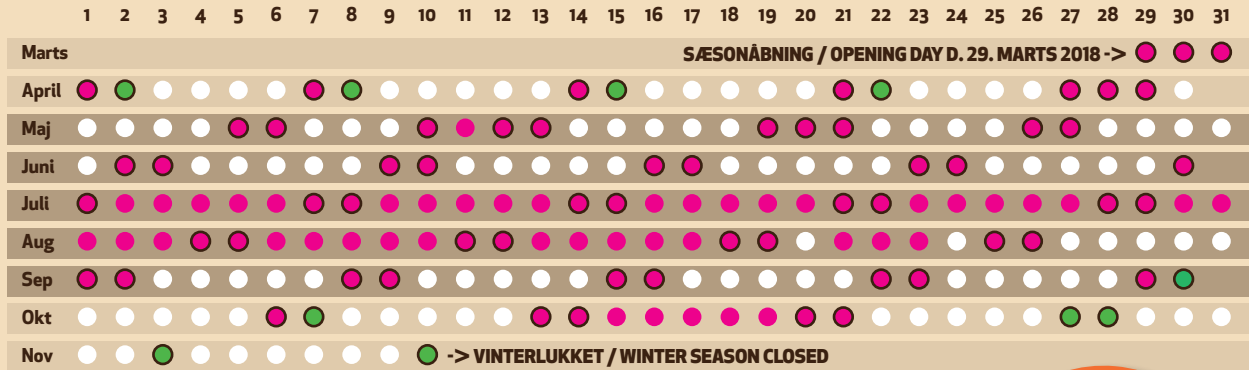

ÅBNINGSDAGE 2018

- Svendborg + Vejle ● Kun/Only Vejle ○ Weekends og helligdage
- Åbent efter aftale for min. 15 personer / Open upon request for min. 15 people

**FIND
DAGSAKTUELLE
ÅBNINGSTIDER PÅ
gorillapark.dk**